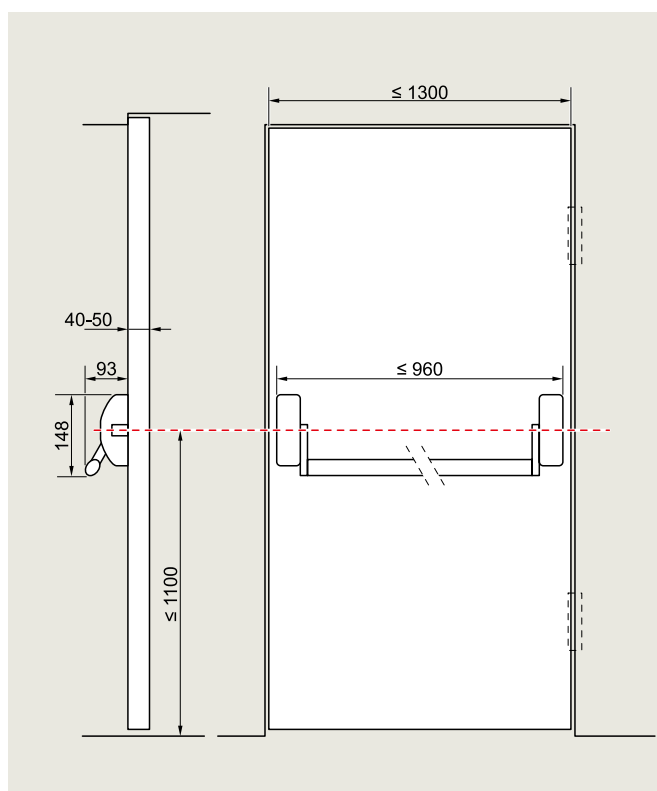

Maçaneta externa PHT 10

Maçaneta externa PHT 10

Acessórios de segurança em aço inoxidável, design à direita e à esquerda, preparado para travamento por cilindro, espessura da folha da porta de 40 a 50 mm.

PHT 10

Prateado

3501449011001

Acabamento em aço inoxidável

3501449011004

Série PHA 1000 pushbar Série PHB 1000 touchbar

PHA 1102

- Solução para portas de folha única em saídas de emergência
- Certificado de acordo com EN 1125
- Peso máximo da folha da porta 250 kg
- Para folhas de até 1.300 mm de largura

Número

PHA 1102

Pushbar com trava de ponto único, design à direita e à esquerda

Prateado

3501411021001

Acabamento em aço inoxidável

3501411021004