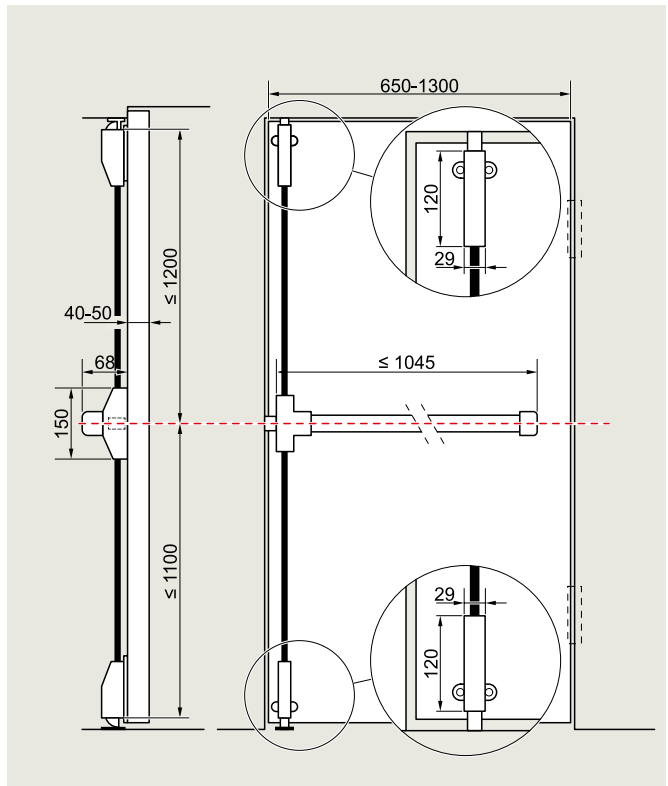

Número

PHB 1202

Touchbar com trava de ponto único,
design à direita e à esquerda
Prateado
Acabamento em aço inoxidável

3501412022001
3501412022004