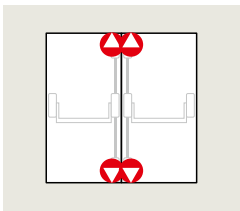

Combinação de PHA 1202 e PHA 1202

- Solução para portas de folha dupla em saídas de emergência
- Certificado de acordo com EN 1125
- Peso máximo da folha da porta 250 kg
- Para folhas de até 2.300 mm de altura e 1.300 mm de largura