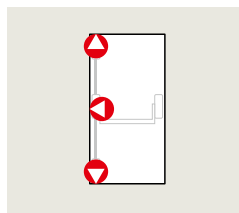

PHA 1302

- Solução para portas de folha única em saídas de emergência
- Certificado de acordo com EN 1125
- Peso máximo da folha da porta 250 kg
- Para folhas de até 1.300 mm de largura