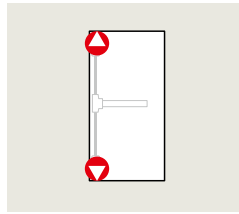

Número

PHA 1202 na folha ativa e passiva da porta

Pushbar com deadbolts e dois pontos de travamento

Prateado 3501412021001

Acabamento em aço inoxidável 3501412021004

**PHB 1102**

- Solução para portas de folha única em saídas de emergência
- Certificado de acordo com EN 1125
- Peso máximo da folha da porta 250 kg
- Para folhas de até 1.300 mm de largura

**Número****PHB 1102**

Touchbar com trava de ponto único,
design à direita e à esquerda
Prateado
Acabamento em aço inoxidável

3501411022001
3501411022004

**PHB 1202**

- Solução para portas de folha única em saídas de emergência
- Certificado de acordo com EN 1125
- Peso máximo da folha da porta 250 kg
- Para folhas de até 1.300 mm de largura