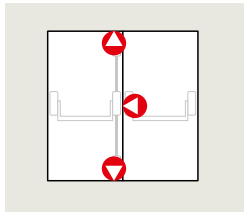

Prateado
Acabamento em aço inoxidável

3501412021001
3501412021004

PHA 1302

- Solução para portas de folha única em saídas de emergência
- Certificado de acordo com EN 1125
- Peso máximo da folha da porta 250 kg
- Para folhas de até 1.300 mm de largura

Número

PHA 1302

Pushbar com deadbolts e três pontos de travamento, design à direita e à esquerda

Prateado
Acabamento em aço inoxidável

3501413021001
3501413021004

Combinação de PHA 1102 e PHA 1202

- Solução para portas de folha dupla em saídas de emergência
- Certificado de acordo com EN 1125
- Peso máximo da folha da porta 250 kg
- Para folhas de até 2.300 mm de altura e 1.300 mm de largura