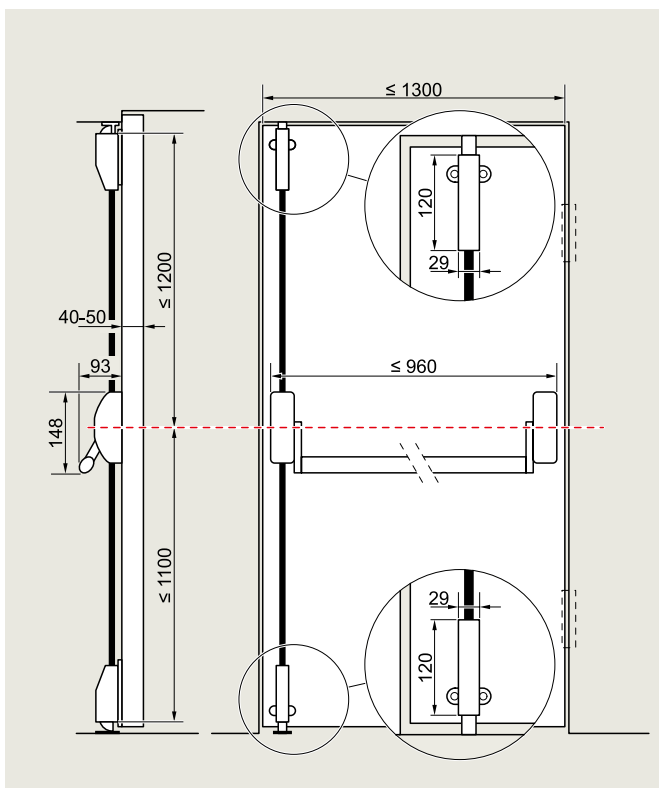

- Solução para portas de folha única em saídas de emergência
- Certificado de acordo com EN 1125
- Peso máximo da folha da porta 250 kg
- Para folhas de até 1.300 mm de largura

Número

PHA 1202

Pushbar com deadbolts e dois pontos de travamento, design à direita e à esquerda