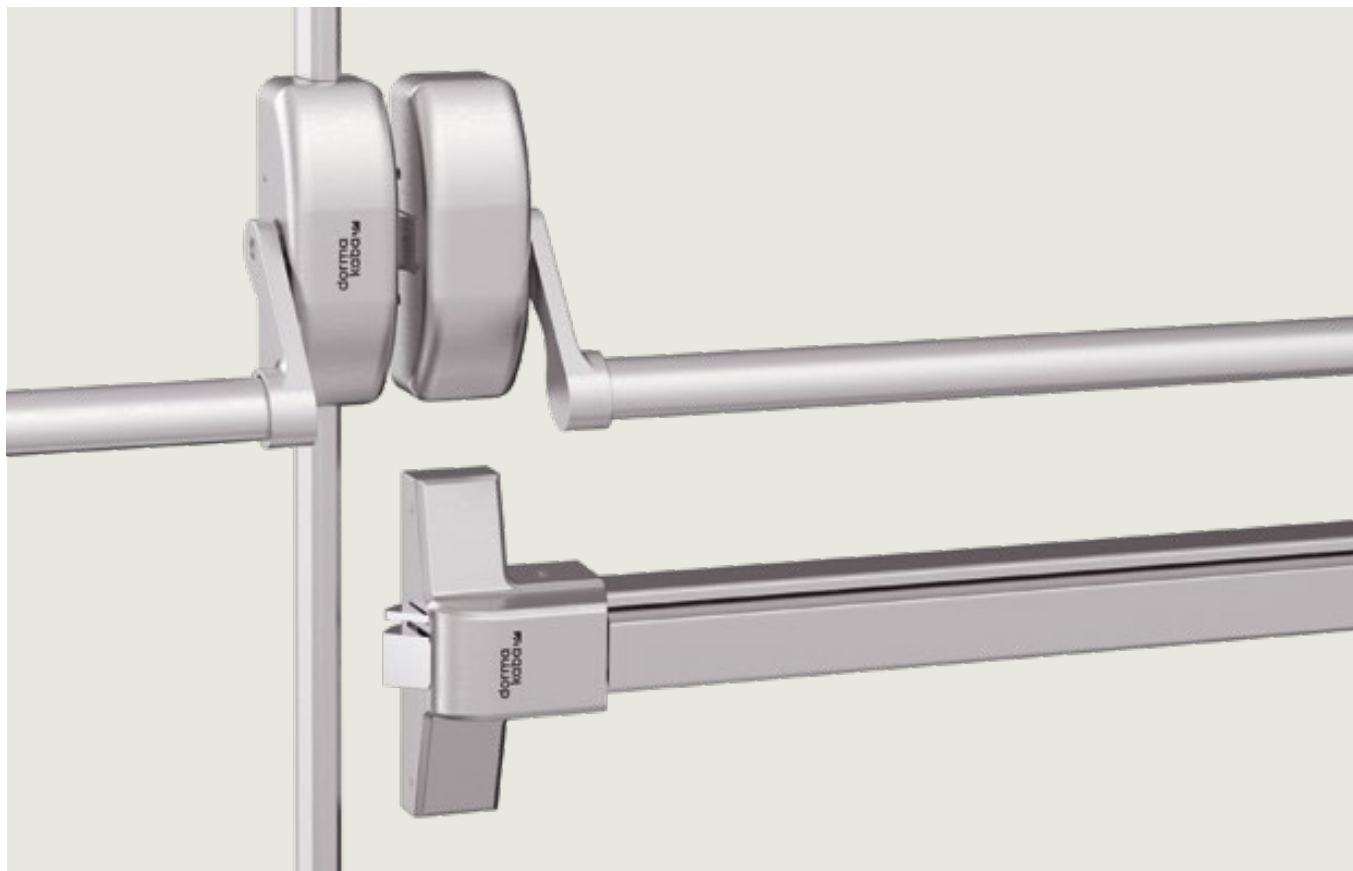

PHA 1000
PHB 1000
PHT 10

**Barras antipânico
para portas de
uma e duas folhas**

dormakaba.com.br

dormakaba Brasil

@dormakaba_br

@dormakaba_br

dormakaba TV - Português

Barras antipânico para portas de uma e duas folhas em rotas de fuga

- Certificação de acordo com a EN 1125
- Como o pushbar PHA 1000 ou touchbar PHB 1000
- Maçaneta PHT 10 para espessuras de folha de porta de 40 a 50 mm
- Para portas de uma e duas folhas
- Versões em aço inoxidável e prata

Com as barras antipânico da série PHA 1000/PHB 1000 e a maçaneta externa PHT 10, as portas em rotas de fuga podem ser seguras de forma rápida e fácil. Todos os acessórios podem ser instalados à direita ou à esquerda. Elas são instaladas na folha da porta.