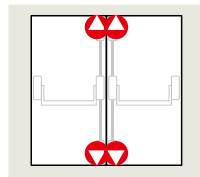

Dados e características	Série PHA 1000	Série PHB 1000
Largura da folha da porta	até 1,300 mm	até 1,300 mm
Altura da folha da porta	até 2,300 mm	até 2,300 mm
Espessura da folha da porta	40 a 50 mm	40 a 50 mm
Peso máximo da folha da porta	até 250 kg	até 250 kg
Certificação EN 1125	●	●
CE Identificação	●	●

● sim – não

Série PHA 1000 pushbar

PHA 1102
Um ponto de travamento para porta de folha única

Página 4

PHA 1202
Dois pontos de travamento para porta de folha única

Página 5

PHA 1302
Três pontos de travamento para porta de folha única

Página 5

Combinação de PHA 1102 e PHA 1202
Três pontos de travamento para porta de duas folhas

Página 6

Combinação de PHA 1202 e PHA 1202
Quatro pontos de travamento para porta de duas folhas

Página 7

Série PHB 1000 touchbar

PHB 1102
Um ponto de travamento para porta de folha única

Página 8

PHB 1202
Dois pontos de travamento para porta de folha única

Página 8

Combinação de PHB 1102 e PHB 1202
Três pontos de travamento para porta de duas folhas