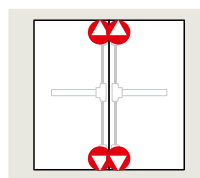

PHB 1102
Um ponto de travamento para porta de folha única

Página 8

PHB 1202
Dois pontos de travamento para porta de folha única

Página 8

Combinação de PHB 1102 e PHB 1202
Três pontos de travamento para porta de duas folhas

Página 9

Combinação de PHB 1202 e PHB 1202
Quatro pontos de travamento para porta de duas folhas

Página 10

Maçaneta externa PHT 10

Maçaneta externa PHT 10

Acessórios de segurança em aço inoxidável, design à direita e à esquerda, preparado para travamento por cilindro, espessura da folha da porta de 40 a 50 mm.