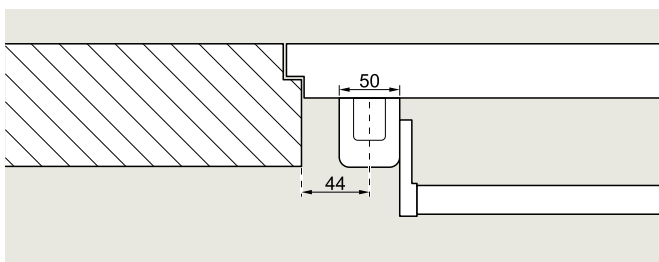

Número

PHA 1102

Pushbar com trava de ponto único, design à direita e à esquerda

Prateado

3501411021001

Acabamento em aço inoxidável

3501411021004

PHA 1202

- Solução para portas de folha única em saídas de emergência
- Certificado de acordo com EN 1125
- Peso máximo da folha da porta 250 kg
- Para folhas de até 1.300 mm de largura

Número

PHA 1202

Pushbar com deadbolts e dois pontos de travamento, design à direita e à esquerda