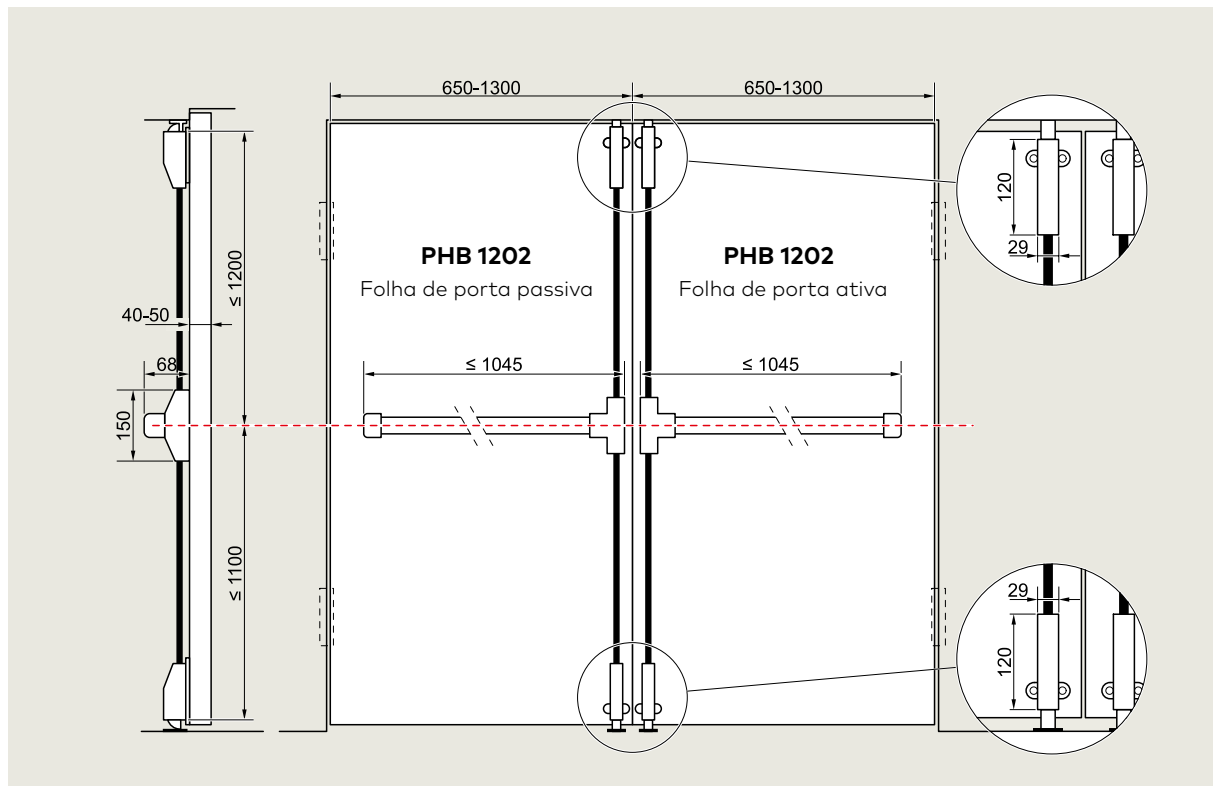

Combinação de PHB 1202 e PHB 1202

- Solução para portas de folha dupla em saídas de emergência
- Certificado de acordo com EN 1125
- Peso máximo da folha da porta 250 kg
- Para folhas de até 2.300 mm de altura e 1.300 mm de largura

Número

PHB 1202 na folha ativa e passiva da porta

Touchbar com deadbolts e
dois pontos de travamento

Prateado

3501412022001

Acabamento em aço inoxidável

3501412022004