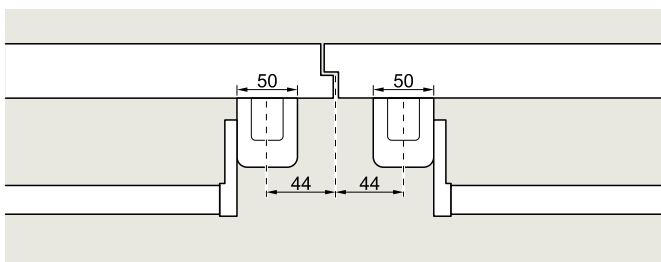

Combinação de PHA 1202 e PHA 1202

- Solução para portas de folha dupla em saídas de emergência
- Certificado de acordo com EN 1125
- Peso máximo da folha da porta 250 kg
- Para folhas de até 2.300 mm de altura e 1.300 mm de largura

Número

PHA 1202 na folha ativa e passiva da porta

Pushbar com deadbolts e dois pontos de travamento

Prateado 3501412021001

Acabamento em aço inoxidável 3501412021004