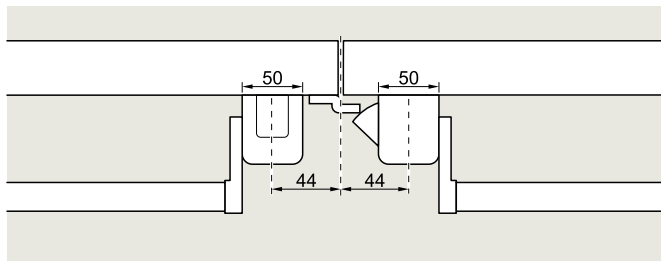

Número

PHA 1302

Pushbar com deadbolts e três pontos de travamento, design à direita e à esquerda

Prateado
Acabamento em aço inoxidável

3501413021001
3501413021004

Combinação de PHA 1102 e PHA 1202

- Solução para portas de folha dupla em saídas de emergência
- Certificado de acordo com EN 1125
- Peso máximo da folha da porta 250 kg
- Para folhas de até 2.300 mm de altura e 1.300 mm de largura