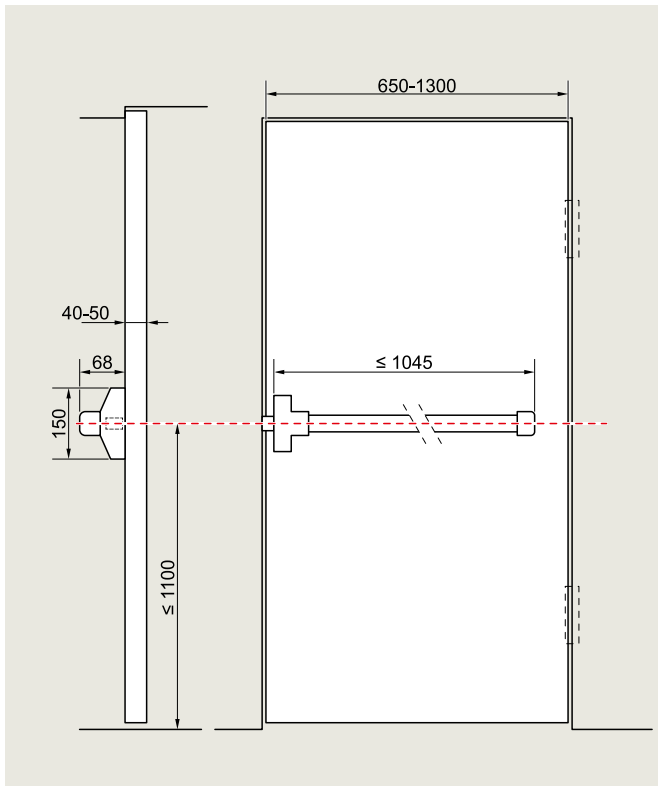

PHB 1102

- Solução para portas de folha única em saídas de emergência
- Certificado de acordo com EN 1125
- Peso máximo da folha da porta 250 kg
- Para folhas de até 1.300 mm de largura

Número

PHB 1102

Touchbar com trava de ponto único,
design à direita e à esquerda
Prateado
Acabamento em aço inoxidável

3501411022001
3501411022004

PHB 1202

- Solução para portas de folha única em saídas de emergência
- Certificado de acordo com EN 1125
- Peso máximo da folha da porta 250 kg
- Para folhas de até 1.300 mm de largura