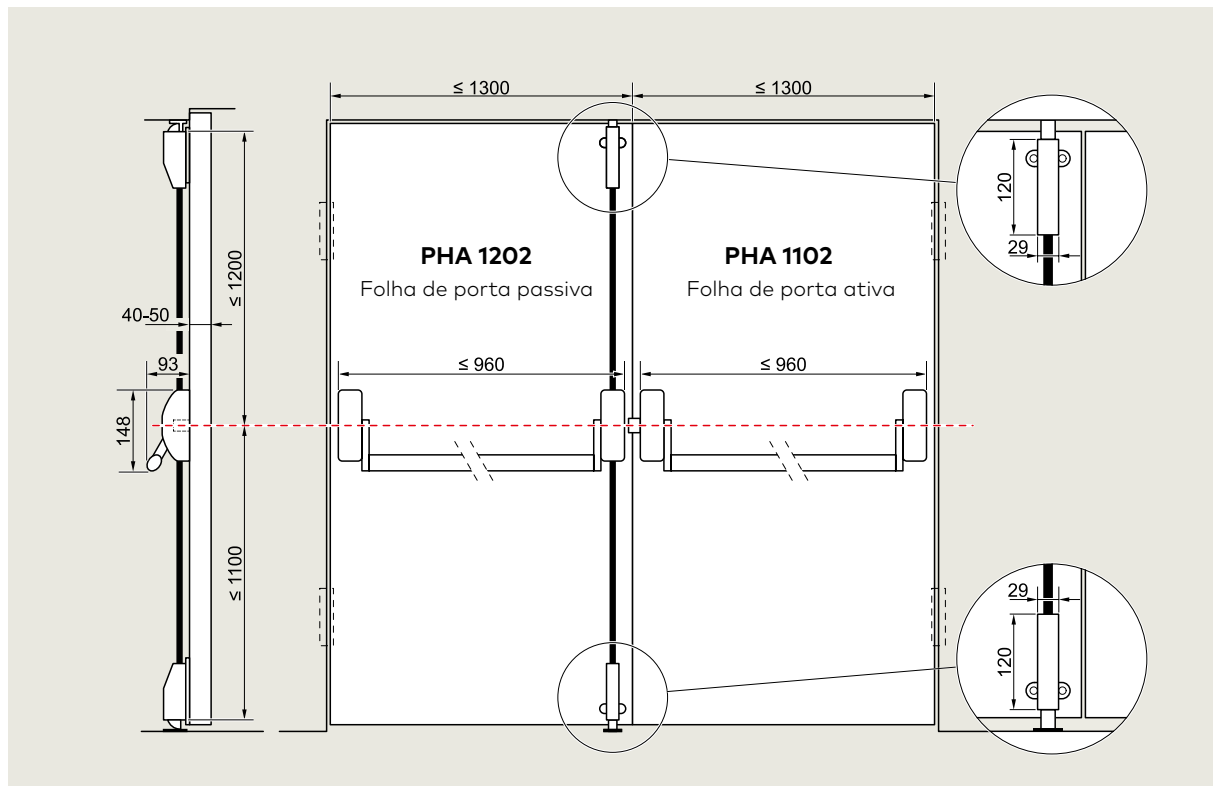

Número

PHA 1302

Pushbar com deadbolts e três pontos de travamento, design à direita e à esquerda

Prateado
Acabamento em aço inoxidável

3501413021001
3501413021004

Combinação de PHA 1102 e PHA 1202

- Solução para portas de folha dupla em saídas de emergência
- Certificado de acordo com EN 1125
- Peso máximo da folha da porta 250 kg
- Para folhas de até 2.300 mm de altura e 1.300 mm de largura