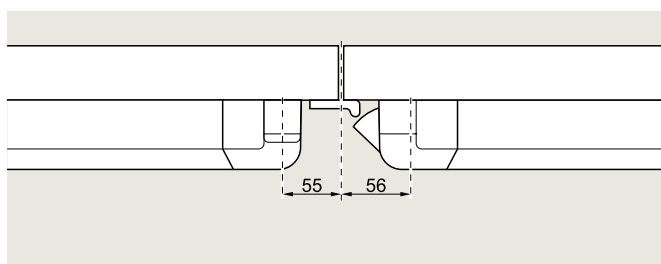

**Número****PHB 1202**

Touchbar com trava de ponto único,
design à direita e à esquerda
Prateado
Acabamento em aço inoxidável

3501412022001
3501412022004

Combinação de PHB 1102 e PHB 1202

- Solução para portas de folha dupla em saídas de emergência
- Certificado de acordo com EN 1125
- Peso máximo da folha da porta 250 kg
- Para folhas de até 2.300 mm de altura e 1.300 mm de largura