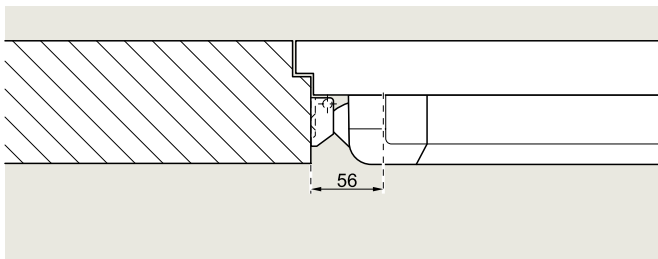

PHB 1102

- Solução para portas de folha única em saídas de emergência
- Certificado de acordo com EN 1125
- Peso máximo da folha da porta 250 kg
- Para folhas de até 1.300 mm de largura

Número

PHB 1102

Touchbar com trava de ponto único,
design à direita e à esquerda
Prateado
Acabamento em aço inoxidável

3501411022001
3501411022004

PHB 1202

- Solução para portas de folha única em saídas de emergência
- Certificado de acordo com EN 1125
- Peso máximo da folha da porta 250 kg
- Para folhas de até 1.300 mm de largura