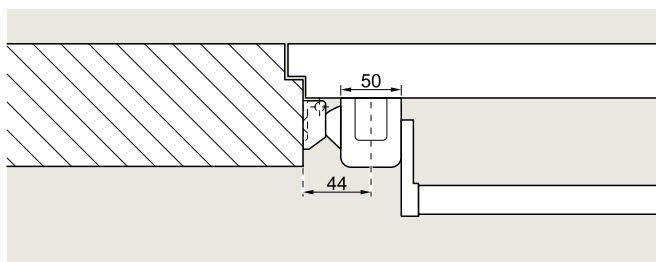

Número

PHA 1302

Pushbar com deadbolts e três pontos de travamento, design à direita e à esquerda

Prateado
Acabamento em aço inoxidável

3501413021001
3501413021004