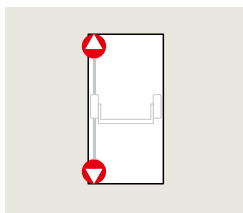

PHA 1202

- Solução para portas de folha única em saídas de emergência
- Certificado de acordo com EN 1125
- Peso máximo da folha da porta 250 kg
- Para folhas de até 1.300 mm de largura