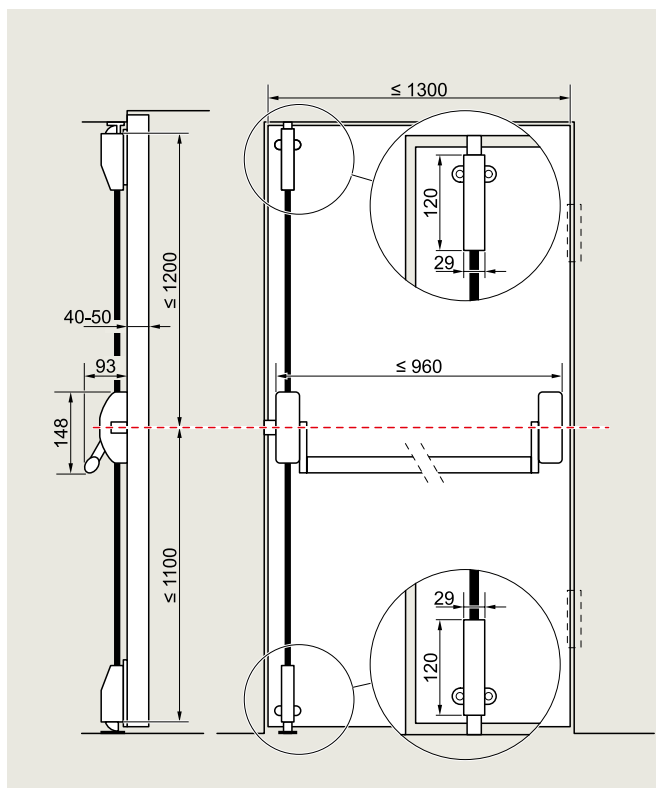

Número

PHA 1302

Pushbar com deadbolts e três pontos de travamento, design à direita e à esquerda

Prateado
Acabamento em aço inoxidável

3501413021001
3501413021004