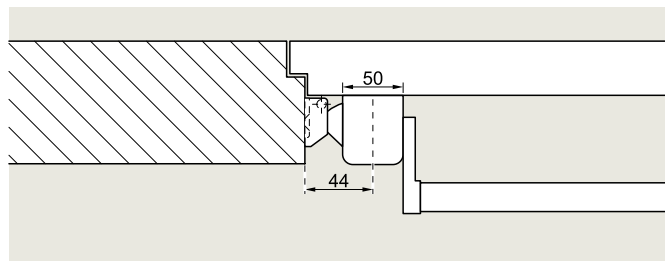

Página 9

Combinação de PHB 1202 e PHB 1202
Quatro pontos de travamento para porta de duas folhas

Página 10

Maçaneta externa PHT 10

Maçaneta externa PHT 10

Acessórios de segurança em aço inoxidável, design à direita e à esquerda, preparado para travamento por cilindro, espessura da folha da porta de 40 a 50 mm.

PHT 10

Prateado

3501449011001

Acabamento em aço inoxidável

3501449011004

Série PHA 1000 pushbar Série PHB 1000 touchbar

PHA 1102

- Solução para portas de folha única em saídas de emergência
- Certificado de acordo com EN 1125
- Peso máximo da folha da porta 250 kg
- Para folhas de até 1.300 mm de largura