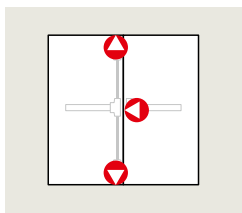

**Número****PHB 1102**

Touchbar com trava de ponto único,
design à direita e à esquerda
Prateado
Acabamento em aço inoxidável

3501411022001
3501411022004

**PHB 1202**

- Solução para portas de folha única em saídas de emergência
- Certificado de acordo com EN 1125
- Peso máximo da folha da porta 250 kg
- Para folhas de até 1.300 mm de largura

**Número****PHB 1202**

Touchbar com trava de ponto único,
design à direita e à esquerda
Prateado
Acabamento em aço inoxidável

3501412022001
3501412022004

Combinação de PHB 1102 e PHB 1202

- Solução para portas de folha dupla em saídas de emergência
- Certificado de acordo com EN 1125
- Peso máximo da folha da porta 250 kg
- Para folhas de até 2.300 mm de altura e 1.300 mm de largura