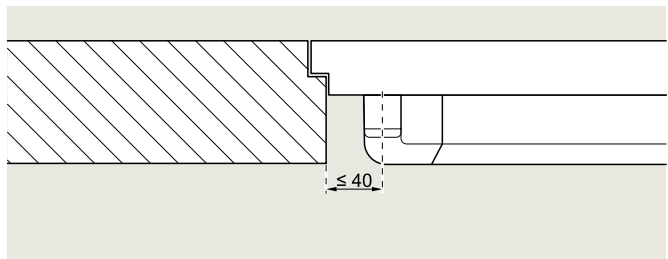

Número

PHB 1202

Touchbar com trava de ponto único,
design à direita e à esquerda
Prateado
Acabamento em aço inoxidável

3501412022001
3501412022004