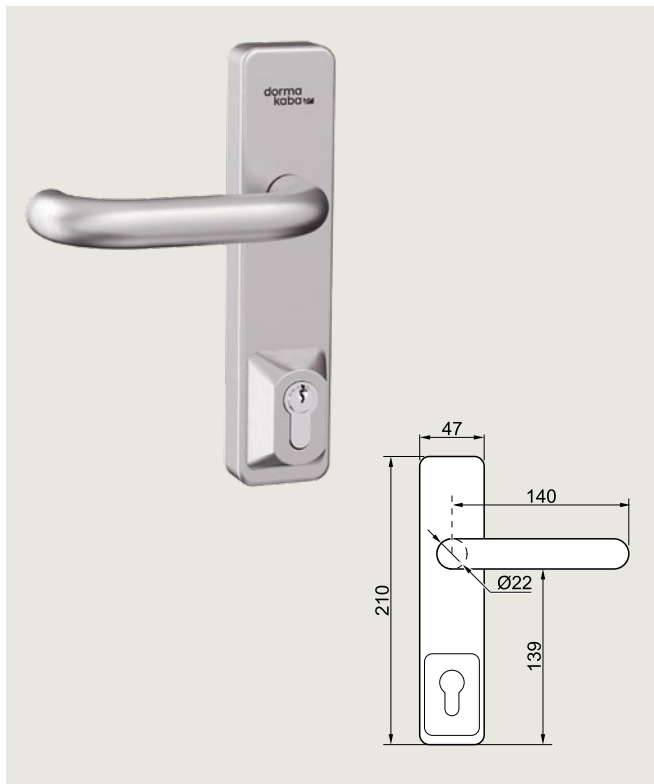

Página 9

Combinação de PHB 1202 e PHB 1202
Quatro pontos de travamento para porta de duas folhas

Página 10

Maçaneta externa PHT 10

Maçaneta externa PHT 10

Acessórios de segurança em aço inoxidável, design à direita e à esquerda, preparado para travamento por cilindro, espessura da folha da porta de 40 a 50 mm.

PHT 10

Prateado

3501449011001

Acabamento em aço inoxidável

3501449011004

Série PHA 1000 pushbar Série PHB 1000 touchbar

PHA 1102

- Solução para portas de folha única em saídas de emergência
- Certificado de acordo com EN 1125
- Peso máximo da folha da porta 250 kg
- Para folhas de até 1.300 mm de largura

Número

PHA 1102

Pushbar com trava de ponto único, design à direita e à esquerda

Prateado

3501411021001

Acabamento em aço inoxidável

3501411021004

PHA 1202