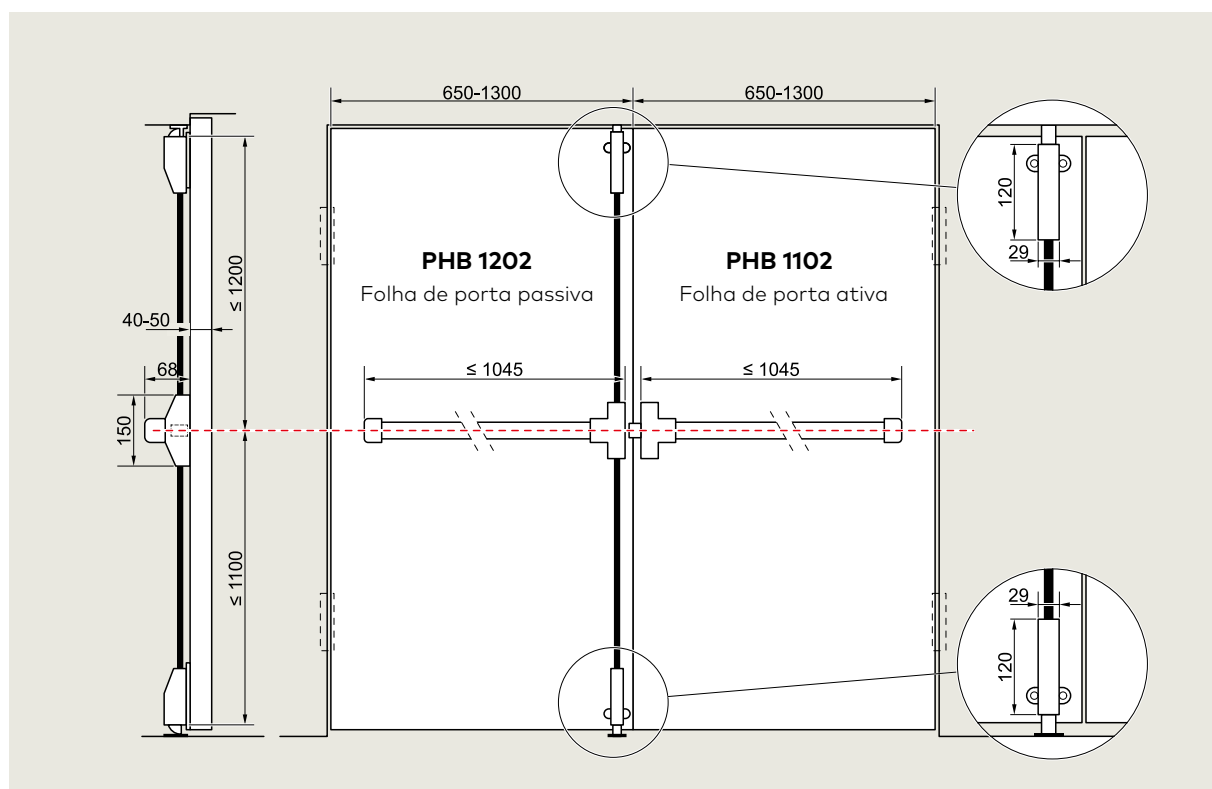

**Número****PHB 1102**

Touchbar com trava de ponto único,
design à direita e à esquerda
Prateado
Acabamento em aço inoxidável

3501411022001
3501411022004

**PHB 1202**

- Solução para portas de folha única em saídas de emergência
- Certificado de acordo com EN 1125
- Peso máximo da folha da porta 250 kg
- Para folhas de até 1.300 mm de largura

**Número****PHB 1202**

Touchbar com trava de ponto único,
design à direita e à esquerda
Prateado
Acabamento em aço inoxidável

3501412022001
3501412022004

Combinação de PHB 1102 e PHB 1202

- Solução para portas de folha dupla em saídas de emergência
- Certificado de acordo com EN 1125
- Peso máximo da folha da porta 250 kg
- Para folhas de até 2.300 mm de altura e 1.300 mm de largura