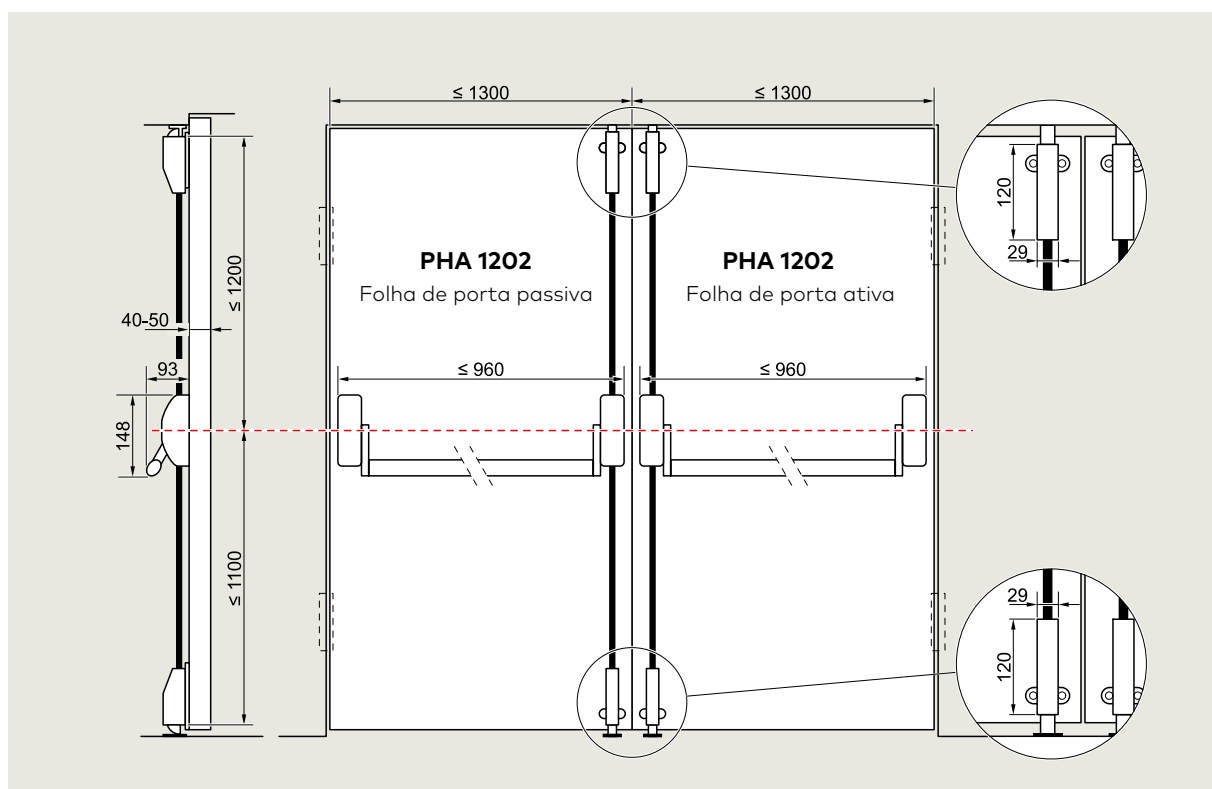

Combinação de PHA 1202 e PHA 1202

- Solução para portas de folha dupla em saídas de emergência
- Certificado de acordo com EN 1125
- Peso máximo da folha da porta 250 kg
- Para folhas de até 2.300 mm de altura e 1.300 mm de largura

Número

PHA 1202 na folha ativa e passiva da porta

Pushbar com deadbolts e dois pontos de travamento

Prateado 3501412021001

Acabamento em aço inoxidável 3501412021004